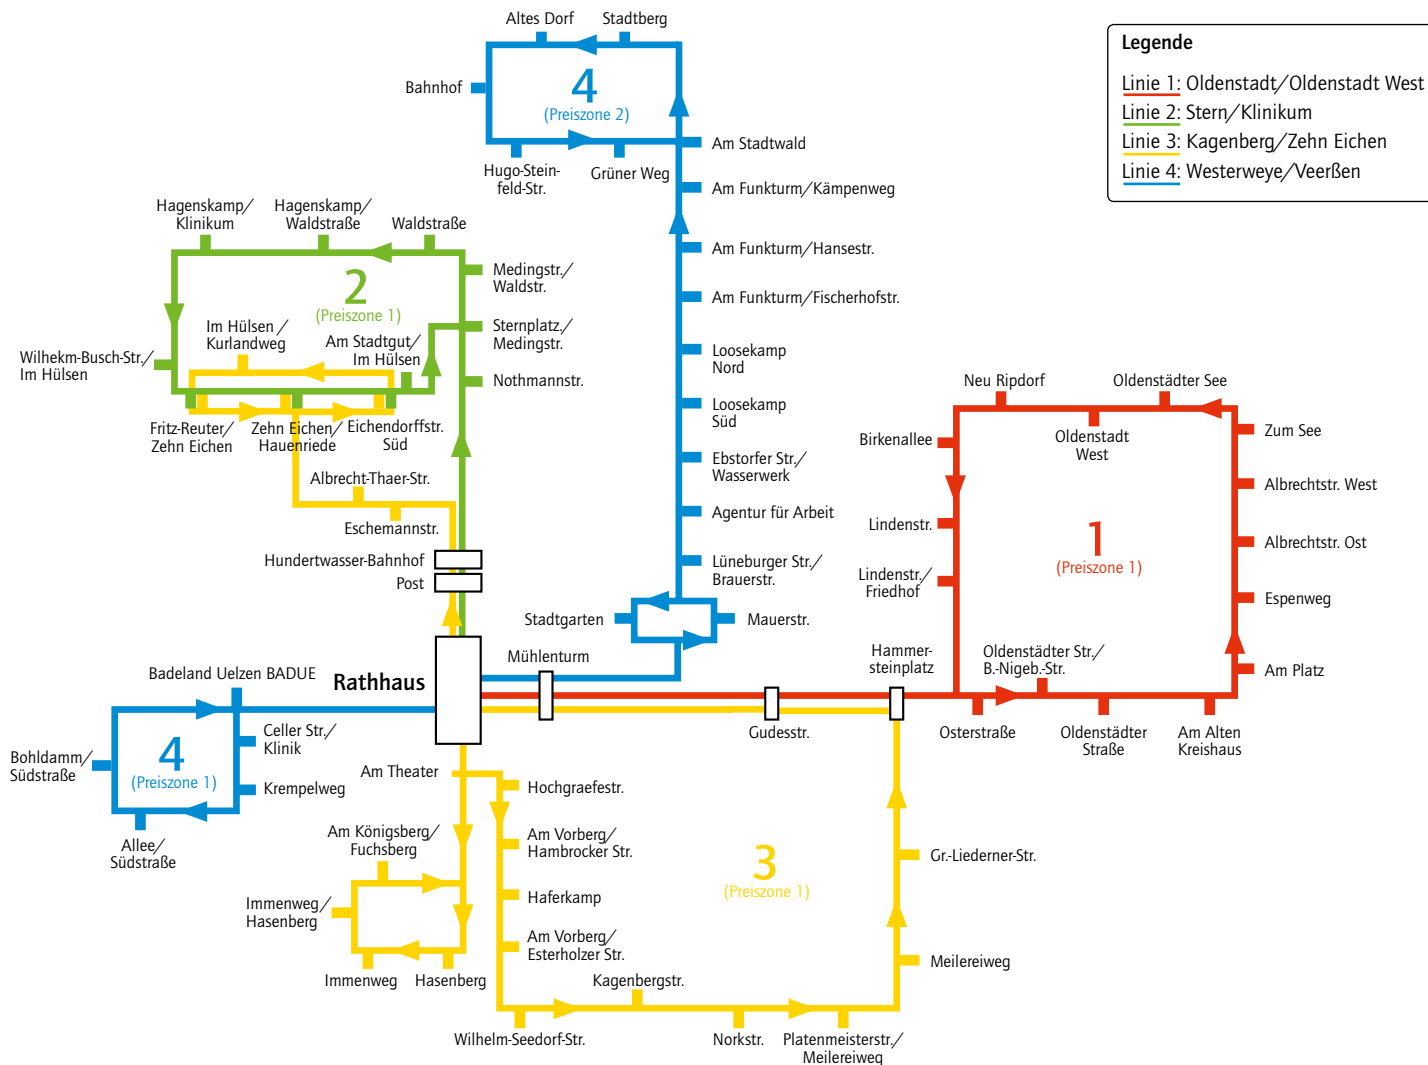

mycity[®]

mycity macht mobil

Ihr aktueller mycity mobil Fahrplan

2015/2016

www.stadtwerke-uelzen.de

Das mycity mobil Liniennetz

Immer auf dem
richtigem Weg

Fahrkarten

		Preisstufe 1	Preisstufe 2
Einzelfahrkarte			
EF	Erwachsene	1,65 €	1,95 €
EFK	Kinder*	1,00 €	1,10 €
Mehrfachkarte (10x zahlen = 11x fahren)			
MF10	Erwachsene	16,60 €	19,85 €
MFK10	Kinder*	9,95 €	11,05 €
Tageskarte			
TK1	Erwachsene	3,90 €	4,60 €
TKK	Kinder*	2,25 €	2,55 €
TK5	Familie (5 Personen)	7,75 €	9,40 €
Monatskarte			
MOK	Erwachsene	43,90 €	51,85 €
MOKA	Abo***	36,55 €	43,20 €
Karten für Schüler**			
SMOK	Monatskarte	33,15 €	39,20 €
SWOK	Wochenkarte	11,60 €	13,30 €