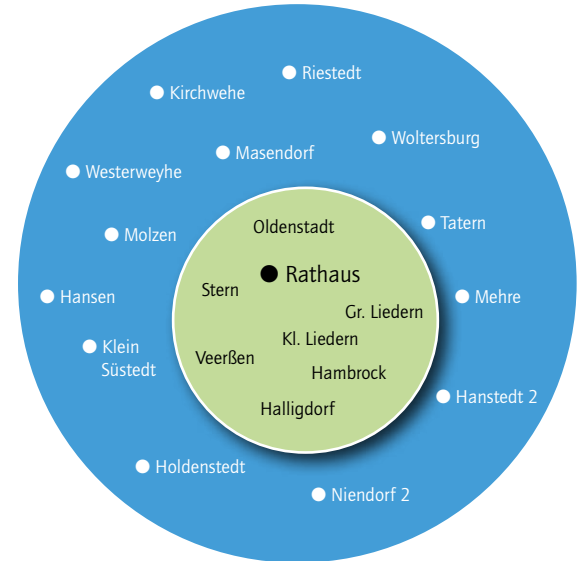

Unser Service für Sie

- Kinder unter 6 Jahren fahren in Begleitung eines Erwachsenen kostenlos. Kinder ab 6 Jahren zahlen den Kinderpreis.
- Handgepäck, Kinderwagen und mitfahrende Kinder werden kostenlos befördert, soweit die Mitnahme aus Platzgründen im Bus möglich ist.
- Die Mitnahme von Fahrrädern ist kostenlos, wenn das Fahrzeug und die Besetzung des Fahrzeuges es zulassen.

Erläuterungen

- Kind: Personen im Alter von 6 – 12 Jahren, ab 12 Jahren gelten sie als Erwachsene.
- ** Schüler: schulpflichtige Personen mit täglichem Schulbesuch von allgemeinbildenden Schulen und weiterführenden Schulen sowie Berufsfach- und Berufsschulen mit Schülerausweis.
- *** Monatskarte im Abonnement, Mindestlaufzeit 12 Monate.

Kriegs- und Zivilbeschädigte mit amtlichem Ausweis einschließlich Gepäck und Blindenhund fahren frei.

Abweichungen von Fahrplänen durch Verkehrsbehinderungen, Betriebsstörungen oder -unterbrechungen sowie Platzmangel begründen keine Ersatzansprüche. Insoweit wird auch keine Gewähr für das Einhalten von Anschlüssen übernommen.

Preiszonen