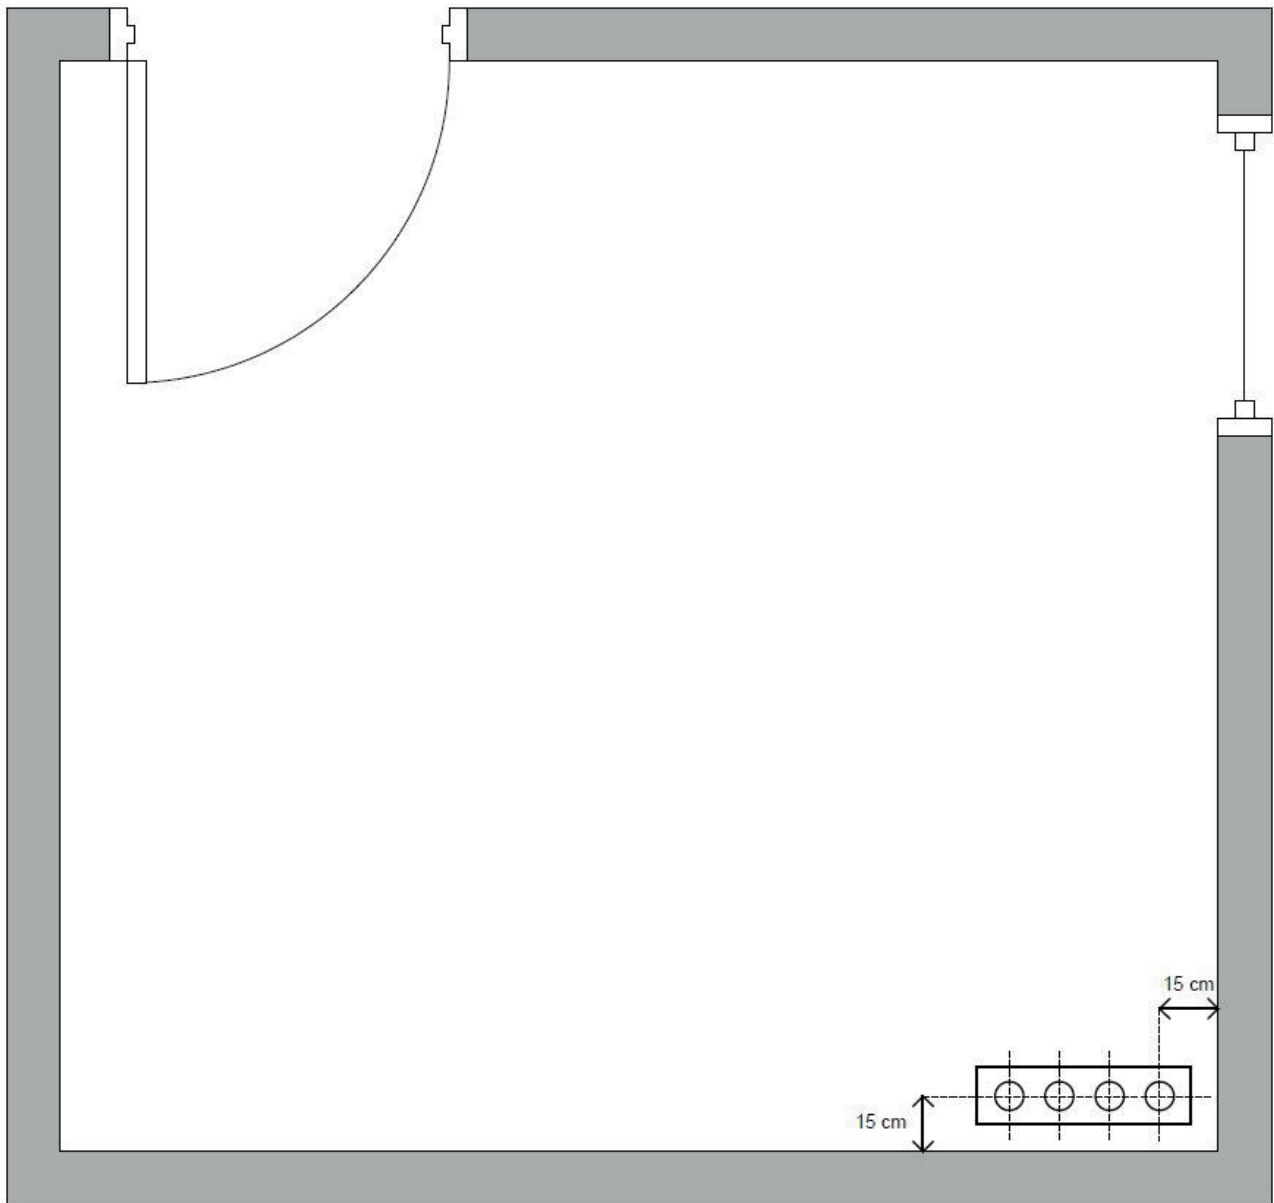

inzubauen. Vorzugsweise empfehlen wir Ihnen die Verwendung der Mehrspartenhauseinführung in Reihenanordnung.

Diese ist vor der Errichtung der Bodenplatte bauseits zu beschaffen und einzusetzen. Die Abstände zur Wand entnehmen Sie bitte der Zeichnung auf der Rückseite des Schreibens. Nähere Informationen zur Mehrspartenhauseinführung erhalten Sie auf der Internetseite vom Fachverband Hauseinführung

gen für Rohre und Kabel e.V. unter www.fhrk.de.

Für die Planung des Hausanschlussraumes ist die **DIN 18012** einzuhalten.

Der Hausanschlusspunkt ist so zu planen, dass die Hausanschlussleitungen möglichst geradlinig und auf kürzestem Weg von den Versorgungsleitungen zum Gebäude führen. Die Leitungstrasse sollte auf Dauer zugänglich bleiben.

www.mycity.de

Hotline: 0800 / 25 25 258

Beispiel zur Hauseinführung für den Strom- und Gasnetzanschluss sowie den Wasserhausanschluss

Hinweis: Die Abstände gelten von verputzter Wand aus

Bildquelle: mycity - Stadtwerke Uelzen GmbH