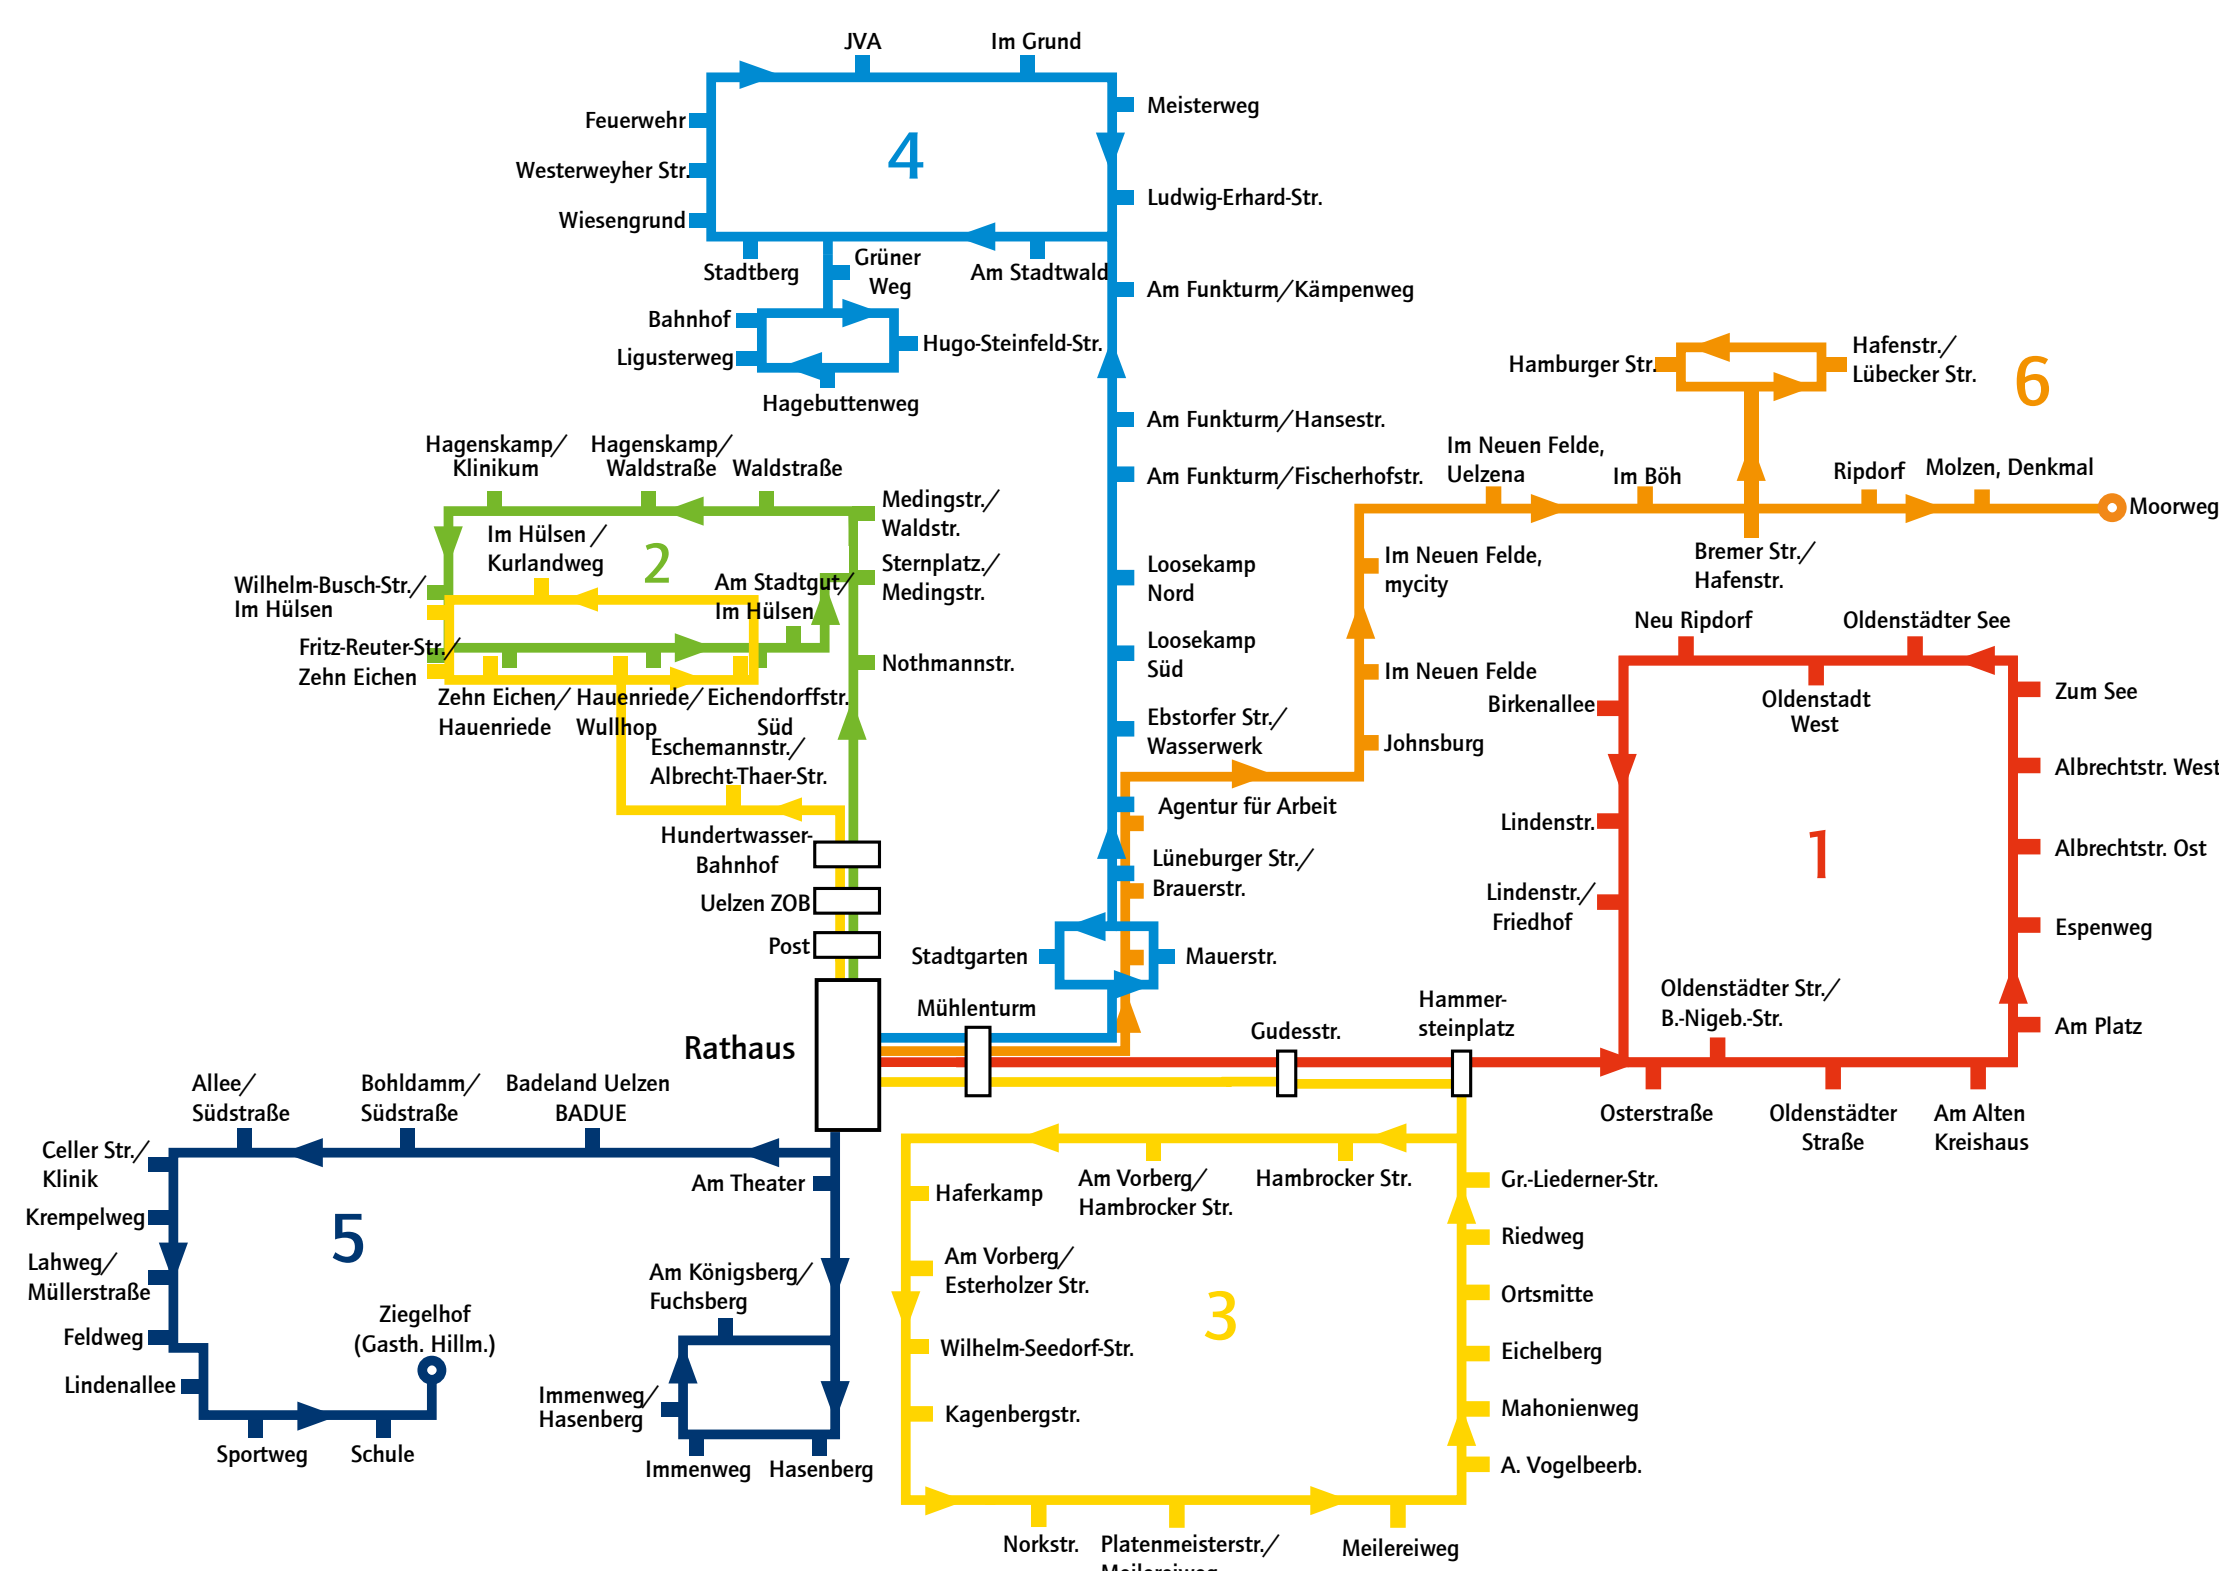

Achtung: Der zusätzliche Bus um 16.11 Uhr fährt nur Montag bis Donnerstag

- 1 Oldenstadt/Oldenstadt West
- 2 Stern/Klinikum
- 3 Kagenberg/Zehn Eichen
- 4 Westerweyhe/Kirchweyhe
- 5 Veerßen/Holdenstedt
- 6 Hafen/Molzen

Linie 3 Rathaus – Stern – Klinikum – Rathaus

	Montag - Freitag				Samstag					
Fahrtnummer	1	2	5	25	28	5	13	15		
Verkehrshinweise										
Rathaus	6.45	8.30	Alle	18.30	8.30	Alle	12.30	13.30		
Post	6.46	8.31	2	18.31	8.31	2	12.31	13.31		
Uelzen ZOB			Stunden			Stunden				
Hundertwasser-Bahnhof	6.47	8.32		18.32	8.32		12.32	13.32		
Nothmannstraße	6.49	8.34		18.34	8.34		12.34	13.34		
Sternplatz/Medingstr.	6.50	8.35		18.35	8.35		12.35	13.35		
Medingstr./Waldstraße	6.15	6.51	8.36		18.36	7.36	8.36	12.36	13.36	
Waldstraße	6.16	6.52	8.37		18.37	7.37	8.37	12.37	13.37	
Hagenskamp/Waldstraße	6.17	6.53	8.38		18.38	7.38	8.38	12.38	13.38	
Hagenskamp/Klinikum	6.18	6.54	8.39		18.39	7.39	8.39	12.39	13.39	
Wilhelm-Busch-Str./Im Hülsen	6.19	6.55	8.40		18.40	7.40	8.40	12.40	13.40	
Fritz-Reuter-Str./Zehn Eichen	6.20	6.56		7.41						
Zehn Eichen/Hauenniede	6.21	6.57		7.42						
Eichendorffstraße Süd	6.22	6.58		7.43						
Am Stadtg./Im Hülsen	6.23	6.59	8.42		18.42	7.44	8.42	12.42	13.42	
Sternplatz	6.25	7.01	8.44		18.44	7.46	8.44	12.44	13.44	
Nothmannstraße	6.26	7.02	8.45		18.45	7.47	8.45	12.45	13.45	
Hundertwasser-Bahnhof	6.28	7.04	8.47		18.47	7.49	8.47	12.47	13.47	
Schillerstraße/Schule		7.07		Alle		Alle				
Post	6.29	7.09	8.48	2	18.48	7.50	8.48	2	12.48	13.48
Rathaus	6.31	7.11	8.50	Stunden	18.50	7.52	8.50	Stunden	12.50	13.50

Linie 5 Rathaus – Veerßen – Holdenstedt – Rathaus