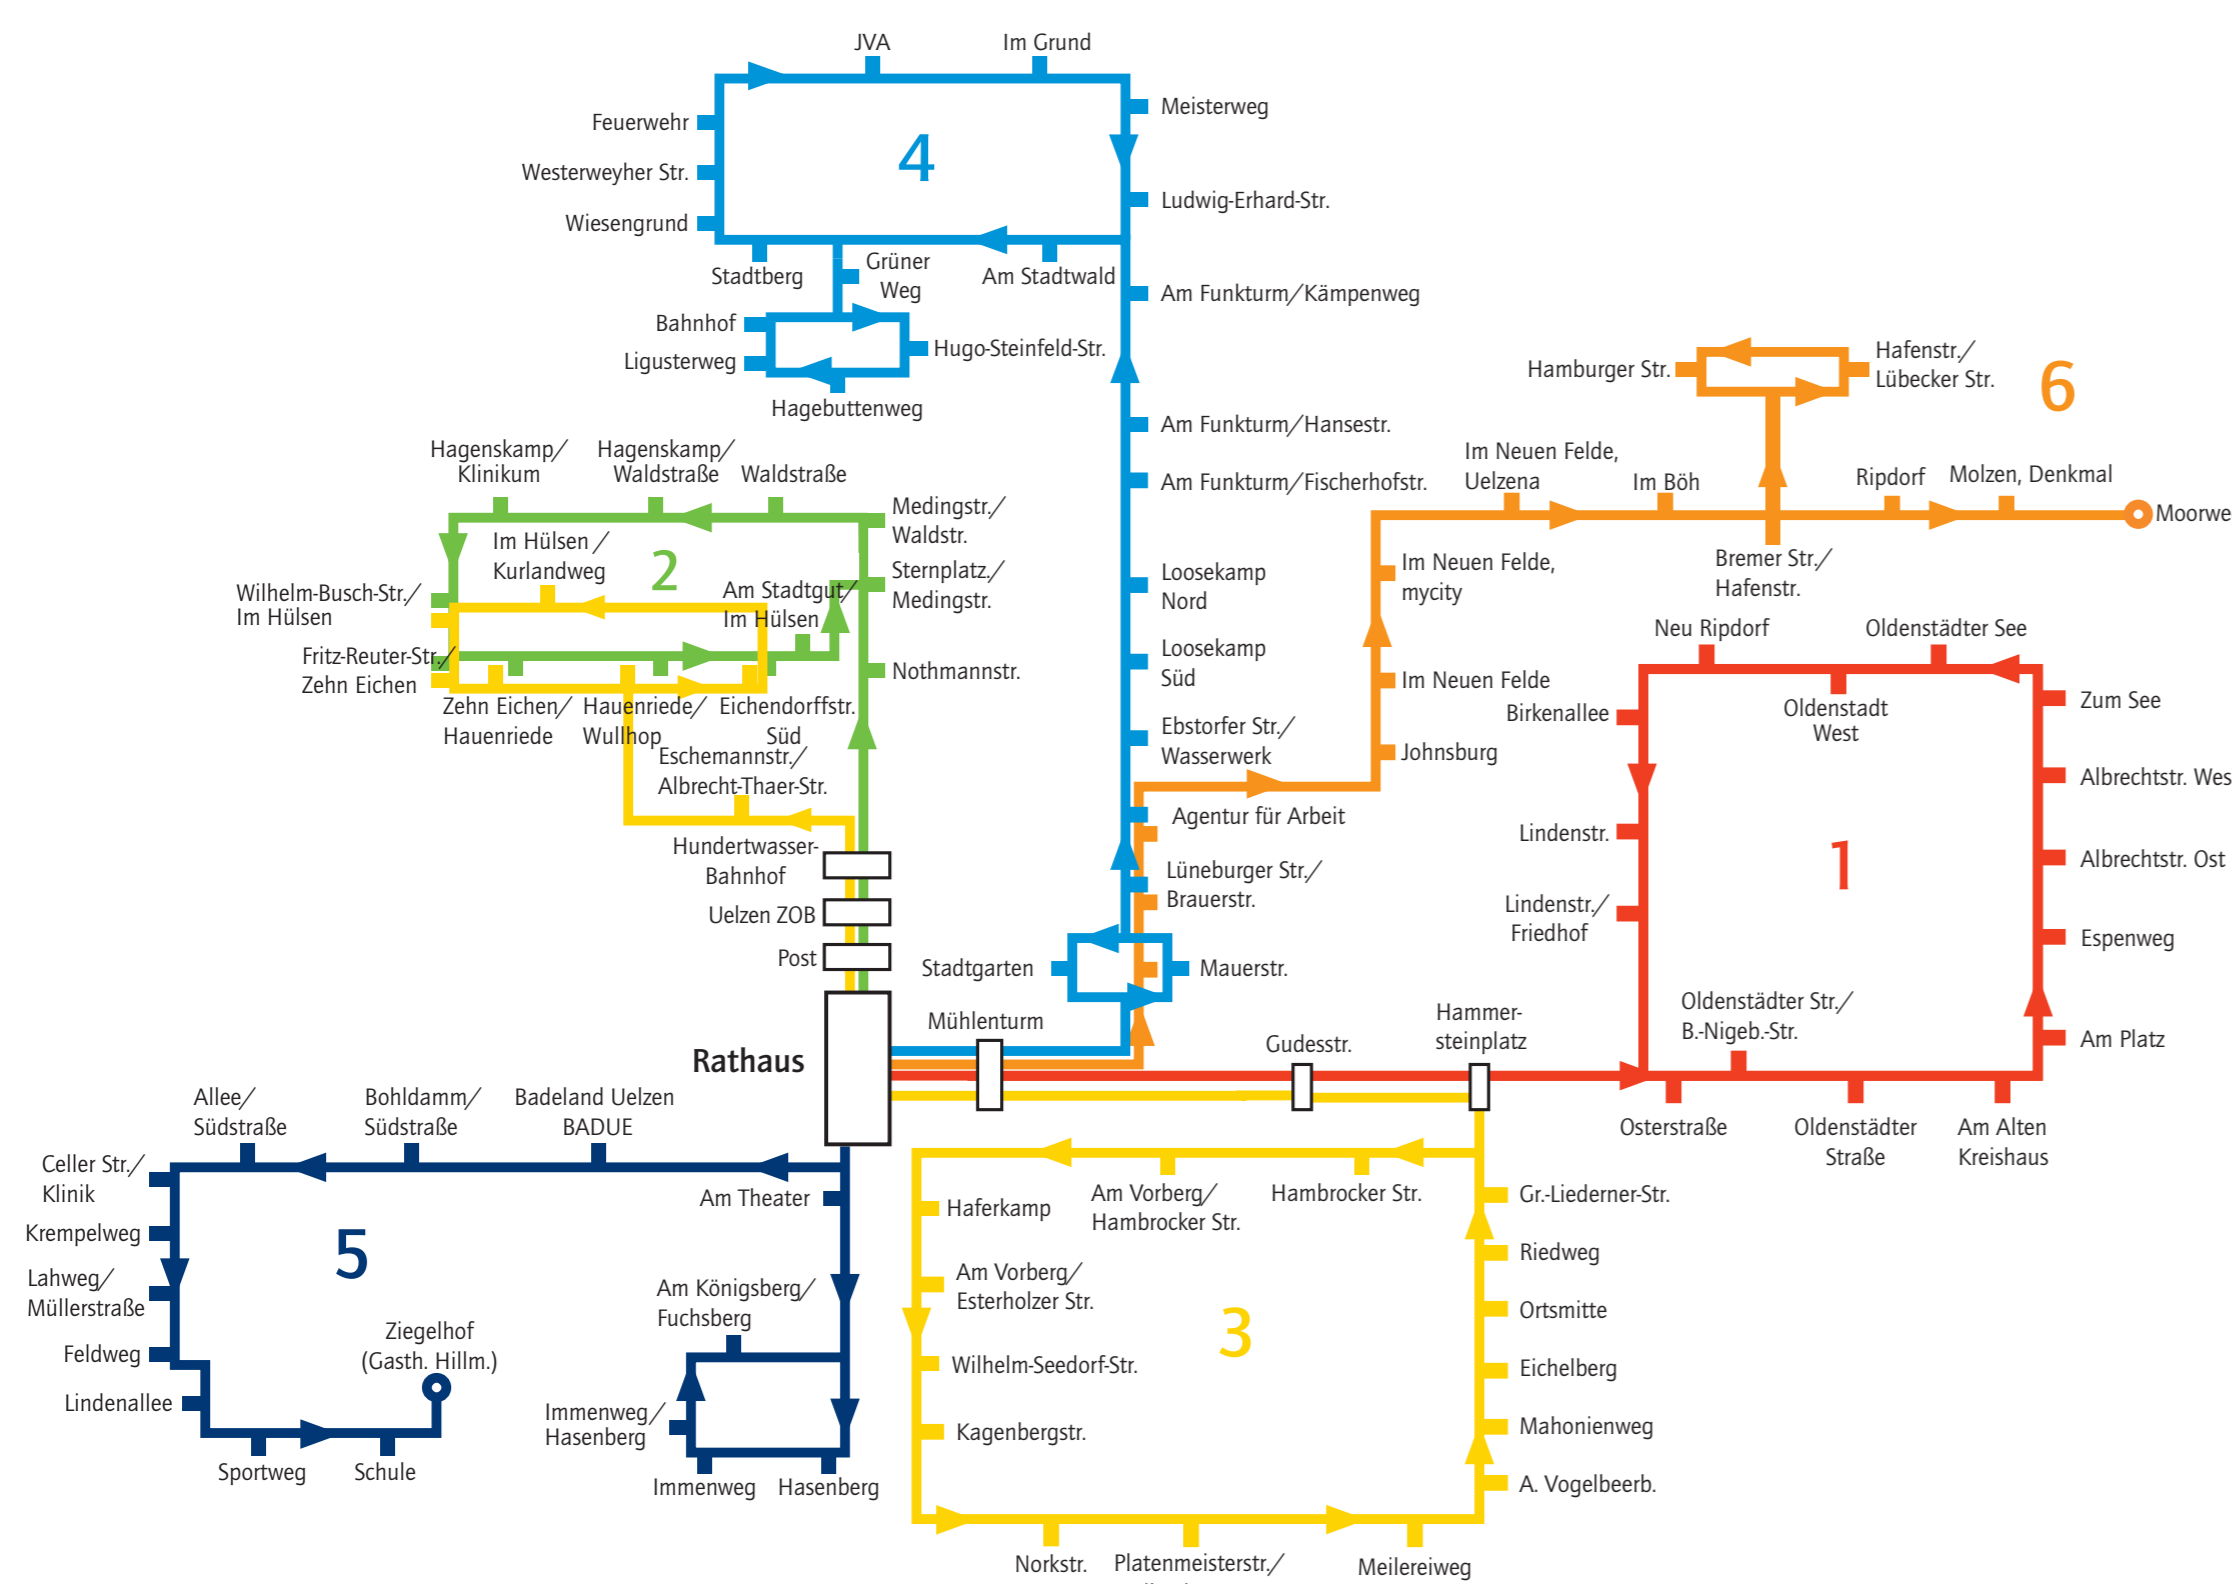

Table with columns for Fahrtnummer, Verkehrshinweise, and time slots for Montag-Freitag and Samstag.

Linie 2

Rathaus – Stern – Klinikum – Rathaus

Table with columns for Fahrtnummer, Verkehrshinweise, and time slots for Montag-Freitag and Samstag.

Linie 5

Rathaus – Veerßen – Holdenstedt – Rathaus

Table with columns for Fahrtnummer, Verkehrshinweise, and time slots for Montag-Freitag and Samstag.

Linie 3

Rathaus – Kagenberg – Rathaus – Zehn Eichen – Rathaus

Table with columns for Fahrtnummer, Verkehrshinweise, and time slots for Montag-Freitag and Samstag.

Linie 6

Rathaus – Hafen – Molzen – Hafen – Rathaus

Table with columns for Fahrtnummer, Verkehrshinweise, and time slots for Montag-Freitag and Samstag.

- 1 Oldenstadt/Oldenstadt West
2 Stern/Klinikum
3 Kagenberg/Zehn Eichen
4 Westerweyhe/Kirchweyhe
5 Veerßen/Holdenstedt
6 Hafen/Molzen