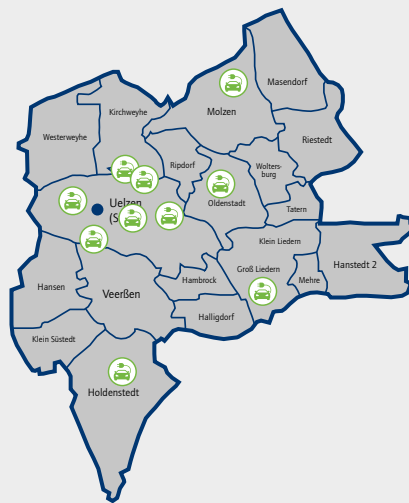

- ✓ BADUE/mycity Service-Center
 - ✓ Parkplatz am Taterhof
 - ✓ Hammerstein-Parkplatz
 - ✓ Sternplatz
 - ✓ Molzen (Christuskirche)
 - ✓ Oldenstadt (Historisches Zentrum)
 - ✓ Holdenstedt (Holdenstedter Hof)
 - ✓ Groß Liedern (Feuerwehrgerätehaus)
 - ✓ Fischerhofstraße (Hammer)
 - ✓ Aral-Autohof
- Weitere Ladestation bis 22 kW (AC-Bereich)**
- ✓ Parkplatz Sparkasse Uelzen (Veerßer Str. 42)