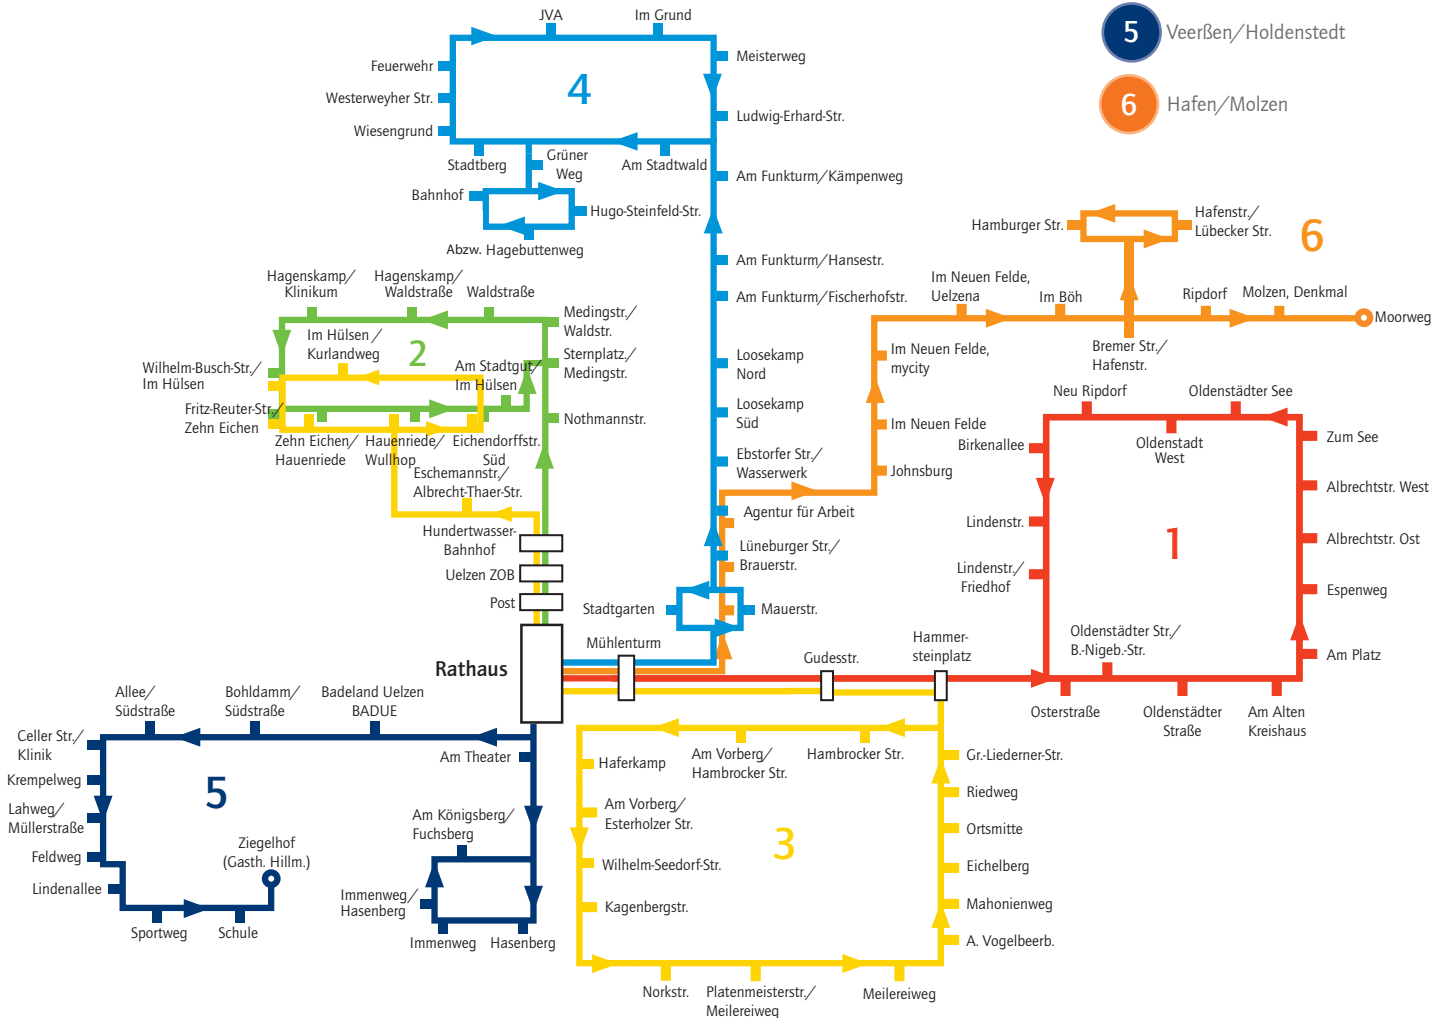

# Das mycity mobil

## Liniennetz

- 1 Oldenstadt/Oldenstadt West
- 2 Stern/Klinikum
- 3 Kagenberg/Zehn Eichen
- 4 Westerweyhe/Kirchweyhe
- 5 Veerßen/Holdenstedt
- 6 Hafen/Molzen

Das Erkennungszeichen für die Pluspunkt-Haltestellen ist das grün-violette Pluspunkt-Logo. Dieses ist an den Haltestellen direkt unter der Haltestellenbezeichnung angebracht und zeigt an, dass hier ein Umstieg mit dem vorhandenen Ticket möglich ist. Die Pluspunkt-Haltestellen sind dem Liniennetz zu entnehmen.