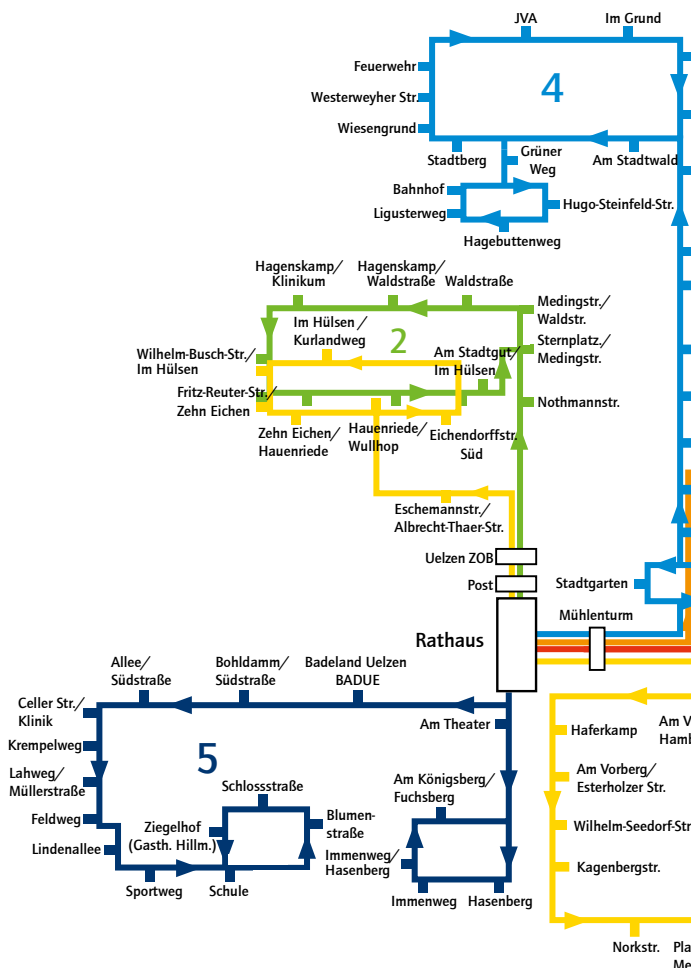

Das *mycity mobil*

Liniennetz

Das Erkennungszeichen für die Pluspunkt-Haltestellen ist das grün-violette Pluspunkt-Logo. Dieses ist an den Haltestellen direkt unter der Haltestellenbezeichnung angebracht und zeigt an, dass hier ein Umstieg mit dem vorhandenen Ticket möglich ist. Die Pluspunkt-Haltestellen sind dem Linienplan zu entnehmen.

1 Oldenstadt/Oldenstadt West

2 Stern/Klinikum

3 Kagenberg/Zehn Eichen

4 Westerweyhe/Kirchweyhe

5 Veerßen/Holdenstedt

6 Hafen/Molzen

Meisterweg

Ludwig-Erhard-Str.

Am Funkturm/Kämpenweg

Am Funkturm/Hansestr.

Am Funkturm/Fischerhofstr.

Loosekamp Nord

Loosekamp Süd

Ebstorfer Str./ Wasserwerk

Agentur für Arbeit

Lüneburger Str./ Aldi

Mauerstr.

Gudesstr.

Hambrocker Str.

Hambrocker Str.

Hambrocker Str.

Hambrocker Str.

Hambrocker Str.

Hambrocker Str.