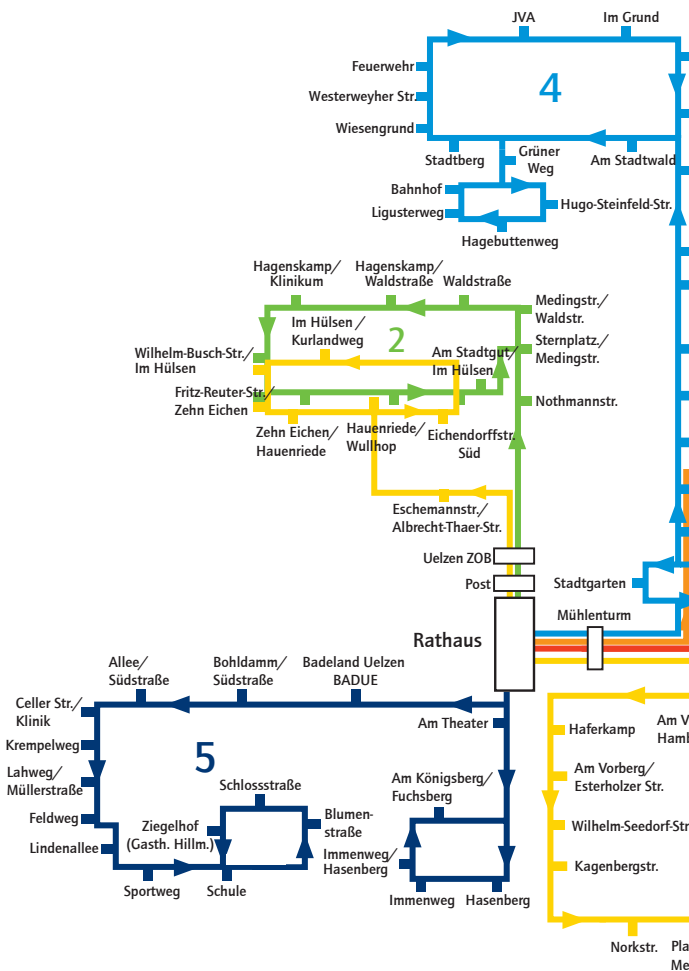

Das *mycity mobil*

Liniennetz

Das Erkennungszeichen für die Pluspunkt-Haltestellen ist das grün-violette Pluspunkt-Logo. Dieses ist an den Haltestellen direkt unter der Haltestellenbezeichnung angebracht und zeigt an, dass hier ein Umstieg mit dem vorhandenen Ticket möglich ist. Die Pluspunkt-Haltestellen sind dem Liniennetz zu entnehmen.

- 1 Oldenstadt/Oldenstadt West
- 2 Stern/Klinikum
- 3 Kagenberg/Zehn Eichen
- 4 Westerweyhe/Kirchweyhe
- 5 Veerßen/Holdenstedt
- 6 Hafen/Molzen

Meisterweg

Ludwig-Erhard-Str.

Am Funkturm/Kämpenweg

Am Funkturm/Hansestr.

Am Funkturm/Fischerhofstr.

Loosekamp Nord

Loosekamp Süd

Ebstorfer Str./ Wasserwerk

Agentur für Arbeit

Lüneburger Str./ Aldi

Mauerstr.

Gudesstr.

Hambrocker Str.

Hambrocker Str.

3

tenmeisterstr./ ilereiweg

Meilereiweg

Fahrkarten

Einzelfahrkarte

Preis