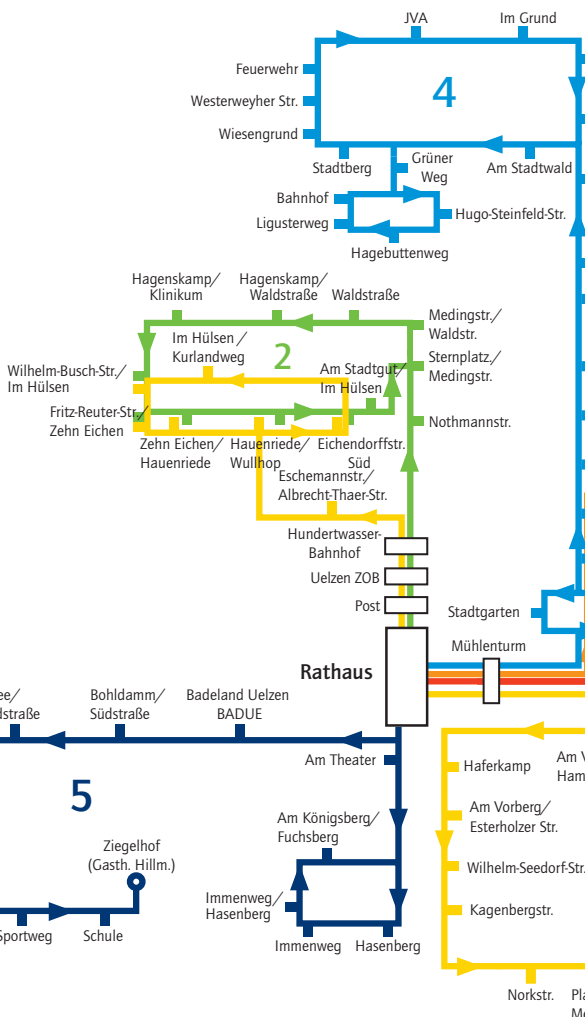

mycity[®]

Mobilität

mycity macht mobil

Busfahrplan 2020

www.stadtwerke-uelzen.de

Das *mycity mobil*

Liniennetz

Das Erkennungszeichen für die Pluspunkt-Haltestellen ist das grün-violette Pluspunkt-Logo. Dieses ist an den Haltestellen direkt unter der Haltestellenbezeichnung angebracht und zeigt an, dass hier ein Umstieg mit dem vorhandenen Ticket möglich ist. Die Pluspunkt-Haltestellen sind dem Linienplan zu entnehmen.

- 1 Oldenstadt/Oldenstadt West
- 2 Stern/Klinikum
- 3 Kagenberg/Zehn Eichen
- 4 Westerweyhe/Kirchwehye
- 5 Veerßen/Holdenstedt
- 6 Hafen/Molzen

Meisterweg

Ludwig-Erhard-Str.

Am Funkturm/Kämpenweg

Am Funkturm/Hansestr.

Am Funkturm/Fischerhofstr.

Loosekamp Nord

Loosekamp Süd

Ebstorfer Str./
Wasserwerk

Agentur für Arbeit

Lüneburger Str./
Brauerstr.

Mauerstr.

Gudesstr.

Vorberg/
brocker Str.

3

atenmeisterstr./
eilereiweg

Meilereiweg

Fahrkarten

Einzelfahrkarte

		Preis
EF	Erwachsene	1,70 €
EFK	Kinder	1,00 €

Mehrfachkarte (10 x zahlen = 11 x fahren)