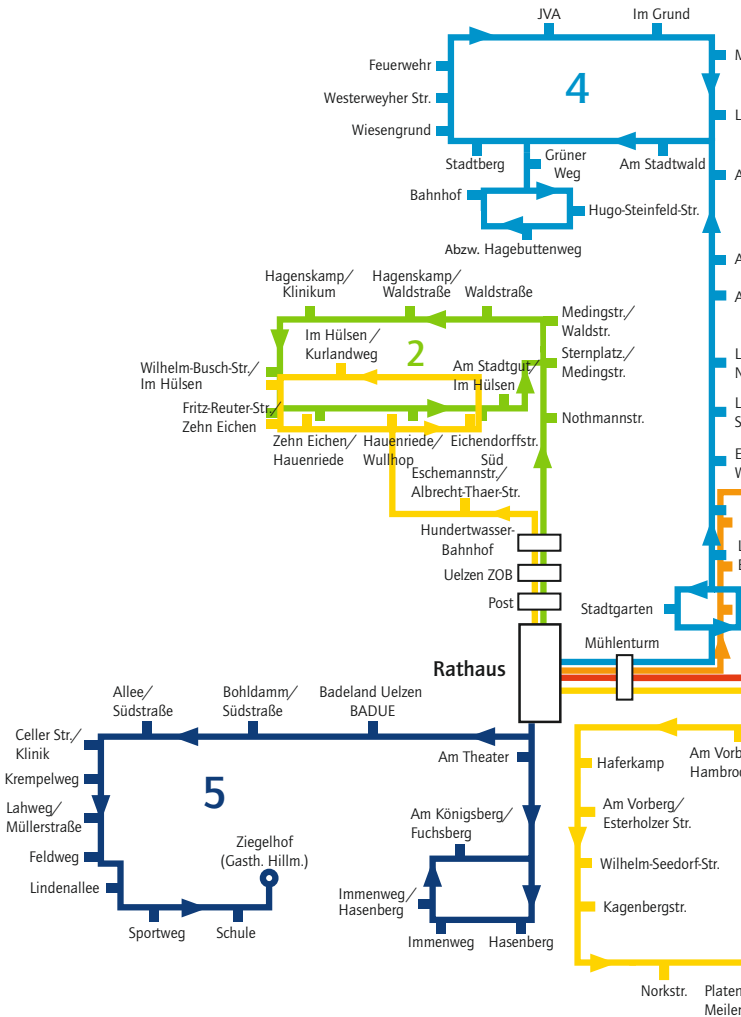

mycity[®]

Mobilität

mycity macht mobil

Busfahrplan 2020
www.stadtwerke-uelzen.de

Das *mycity mobil*

Liniennetz

Das Erkennungszeichen für die Pluspunkt-Haltestellen ist das grün-violette Pluspunkt-Logo. Dieses ist an den Haltestellen direkt unter der Haltestellenbezeichnung angebracht und zeigt an, dass hier ein Umstieg mit dem vorhandenen Ticket möglich ist. Die Pluspunkt-Haltestellen sind dem Liniennetzplan zu entnehmen.

- 1 Oldenstadt/Oldenstadt West
- 2 Stern/Klinikum
- 3 Kagenberg/Zehn Eichen
- 4 Westerweyhe/Kirchweyhe
- 5 Veerßen/Holdenstedt
- 6 Hafen/Molzen

Fahrkarten

Einzelfahrkarte

		Preis
EF	Erwachsene	1,70 €
EFK	Kinder	1,00 €

Mehrfachkarte (10x zahlen = 11 x fahren)

MF10	Erwachsene	17,00 €
MFK10	Kinder	10,00 €

Tageskarte

TK1	Erwachsene	4,50 €
TKK	Kinder ¹	2,50 €
TK5	Familie (5 Personen) ⁴	10,00 €

Monatskarte

MOK	Erwachsene	50,00 €
MOKA	Abo ³	40,00 €