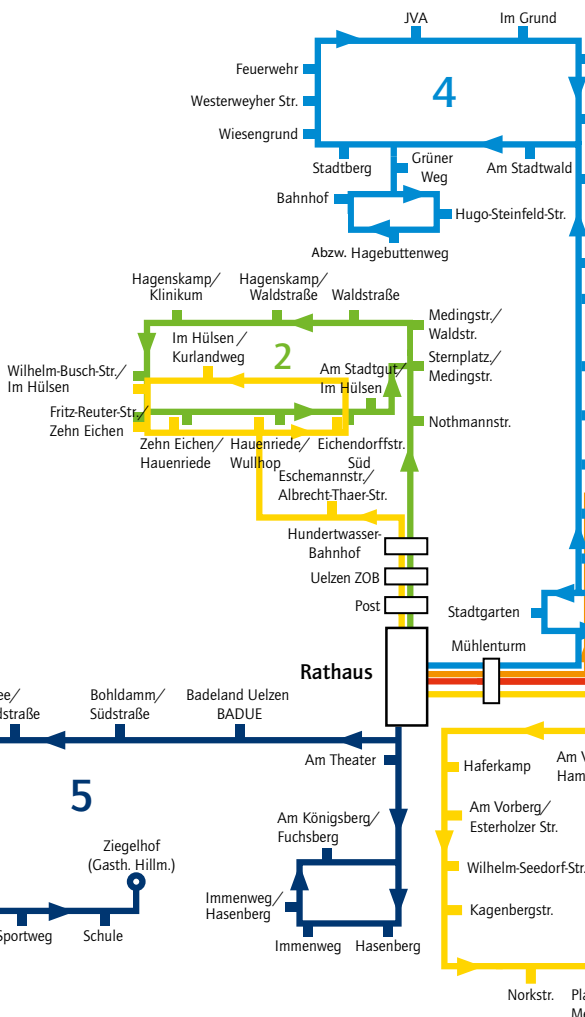

The logo for 'mycity' is written in a bold, blue, lowercase sans-serif font. A registered trademark symbol (®) is located at the top right of the word. The background of the entire page is a photograph of a woman with her hair in a ponytail, wearing a green cardigan over a white top and dark pants, holding the hand of a young boy in a striped shirt and backpack. They are standing on a bus, with yellow handrails and blue seats visible. The top of the page features a colorful diagonal stripe pattern in shades of orange, yellow, green, and blue.

Mobilität

mycity macht mobil

Busfahrplan 2021

www.stadtwerke-uelzen.de

Das *mycity mobil*

Liniennetz

Das Erkennungszeichen für die Pluspunkt-Haltestellen ist das grün-violette Pluspunkt-Logo. Dieses ist an den Haltestellen direkt unter der Haltestellenbezeichnung angebracht und zeigt an, dass hier ein Umstieg mit dem vorhandenen Ticket möglich ist. Die Pluspunkt-Haltestellen sind dem Linienplan zu entnehmen.

- 1 Oldenstadt/Oldenstadt West
- 2 Stern/Klinikum
- 3 Kagenberg/Zehn Eichen
- 4 Westerweyhe/Kirchweyhe
- 5 Veerßen/Holdenstedt
- 6 Hafen/Molzen

- Meisterweg
- Ludwig-Erhard-Str.
- Am Funkturm/Kämpenweg
- Am Funkturm/Hansestr.
- Am Funkturm/Fischerhofstr.
- Loosekamp Nord
- Loosekamp Süd
- Ebstorfer Str./Wasserwerk
- Agentur für Arbeit
- Lüneburger Str./Brauerstr.
- Mauerstr.
- Gudesstr.
- Hammersteinplatz
- Vorberg/Brockbrocker Str.
- Hambrocker Str.
- Gr.-Liederner-Str.
- Riedweg
- Ortsmitte
- Eichelberg
- Mahonienweg
- A. Vogelbeerb.
- Matenmeisterstr./Meilereiweg

Fahrkarten

Einzelfahrkarte

		Preis
EF	Erwachsene	1,70 €
EFK	Kinder	1,00 €

Mehrfachkarte (10 x zahlen = 11 x fahren)

MF10	Erwachsene	17,00 €
MFK10	Kinder	10,00 €

Tageskarte

TK1	Erwachsene	4,50 €
TKK	Kinder ¹	2,50 €
TK5	Familie (5 Personen) ⁴	10,00 €